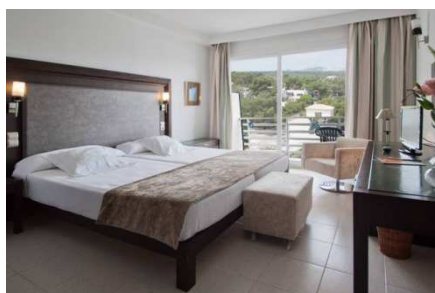

HOTEL VISTAMAR 4*

Este es el Hotel perfecto para deportistas!!!

Sus instalaciones ofrecen el equilibrio perfecto para el relax, deporte y diversion. El hotel Vistamar 4* cuenta con una piscina climatizada - la única en Portocolom, además de jacuzzi, sauna y gimnasio. **¡Todos estos servicios serán GRATUITOS para nuestros clients con paquete de Hotel!** (excepto masajes o servicios extra en el Spa). Servicio de sauna: disponibilidad de sujetos y previa reserva en recepción.

En una ubicación ideal en la costa de Portocolom, el hotel está a solo 15 minutos a pie de la playa y a solo 500m de la zona del evento. Todas las habitaciones son luminosas y decoradas con buen gusto.

- Piscina interior, jacuzzi, spa, gimnasio y sauna.
- 2 piscinas exteriores, terraza y bar terraza.
- Restaurante (buffet) y bar.
- Aparcamiento público gratuito en las inmediaciones.
- Wi-Fi gratis

OFERTA DE RESERVA ANTICIPADA (estancia minima 2 noches) :

- Hasta 01/03 ➤ 15% de descuento sobre la base de alojamiento.
- Del 02/03 al 31/03 ➤ 10% de descuento sobre la base de alojamiento.
- *Descuento no aplicable sobre la media pension ni la inscripción al evento*

PRECIO PARA ATLETA * Incluye inscripción a la distancia 55.5								
Precios por persona, IVA incluido	Tipo de Habitación	Régimen	2 noches	3 noches	4 noches	5 noches	6 noches	7 noches
Doble 2 adultos, precio por adulto	Estándar	Media Pensión	179,00 €	232,00 €	285,00 €	338,00 €	391,00 €	444,00 €
Doble 2 adultos, precio por adulto	Vista mar lateral	Media Pensión	195,00 €	252,00 €	309,00 €	366,00 €	423,00 €	480,00 €
Uso Individual 1 adulto	Estándar	Media Pensión	235,00 €	314,00 €	393,00 €	472,00 €	551,00 €	630,00 €
Uso Individual 1 adulto	Vista mar lateral	Media Pensión	255,00 €	343,00 €	431,00 €	519,00 €	607,00 €	695,00 €
PRECIO PARA ACOMPAÑANTES (no participantes en la prueba)								
Precios por persona, IVA incluido	Tipo de Habitación	Régimen	2 noches	3 noches	4 noches	5 noches	6 noches	7 noches
Doble 2 adultos, precio por adulto	Estándar	Media Pensión	109,00 €	162,00 €	215,00 €	268,00 €	321,00 €	374,00 €
Doble 2 adultos, precio por adulto	Vista mar lateral	Media Pensión	125,00 €	182,00 €	239,00 €	296,00 €	353,00 €	410,00 €

* La primera persona siempre debe ser participante del *Triathlon Portocolom Internacional*.

* Estancia mínima 2 noches. Estancias más largas disponibles.

* **Suplemento distancia 111: 60€**